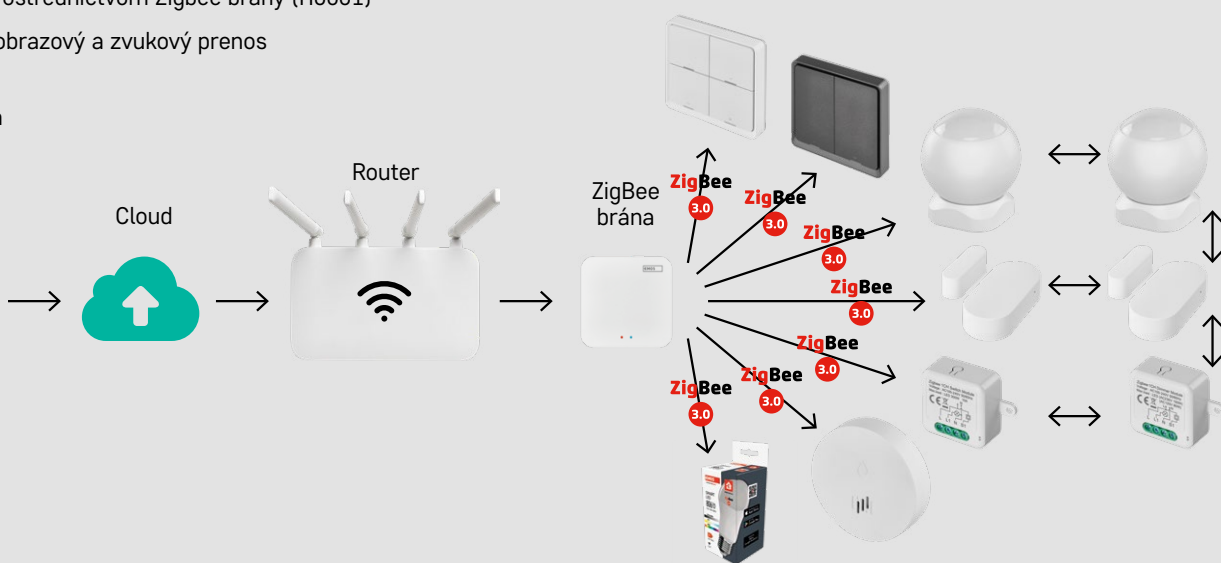

ZigBee protokol

Jedná sa o nízkoenergetický bezdrôtový komunikačný protokol krátkého dosahu, ktorý sa používa najmä na pripojenie senzorov, detektorov a iných nenáročných zariadení inteligentnej domácnosti. Protokol Zigbee dokáže podporovať veľké množstvo zariadení a môže byť prepojený prostredníctvom sieťovej topológie.

ZigBee
3.0

Vlastnosti

- nízka spotreba energie
- dlhá životnosť batérie
- možnosť mesh - komunikácie v rámci siete, t. j. signál „skáče“ z jedného zariadenia na druhé
- podpora veľkého množstva zariadení v sieti
- otvorený štandard – kompatibilita so zariadeniami od rôznych výrobcov
- komunikuje prostredníctvom Zigbee brány (H5001)
- nie je možný obrazový a zvukový prenos

Mobilná aplikácia