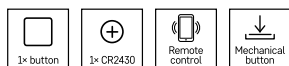

GoSmart Prenosný ZigBee ovládač scén IP-2001ZW

- kompatibilita: EMOS GoSmart, TUYA, LIDL, Smartlife, otvorený systém
- protokol: Zigbee 3.0
- párovanie: automatické, manuálne
- použitie: automatizácia
- počet ovládacích tlačidiel: 1
- napájanie: CR 2430 3 V