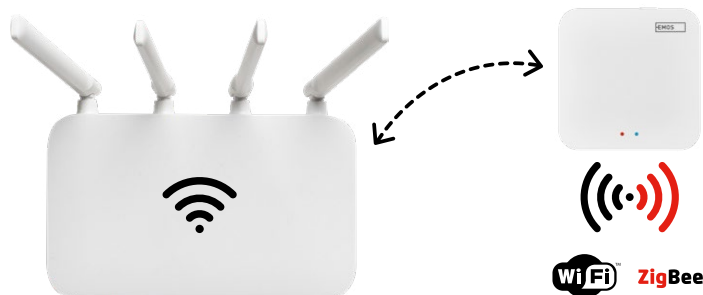

Scénické ovládače

Ovládajte jediným tlačidlom viac domácich elektrických zariadení alebo svetiel naraz. S týmto sofistikovaným typom vypínačov môžete naprogramovať rôzne scény alebo nastavenia svetelných efektov a potom ich jednoducho aktivovať.

ZigBee 3.0

Ako fungujú?

Scénické spínače sa pripájajú k iným inteligentným domácim zariadeniam pomocou brány ZigBee pripojenej k vašej domácej sieti WIFI. Pomocou mobilnej aplikácie EMOS GoSmart potom môžete nastaviť jednotlivé scény.

Pre každú z troch pozícií tlačidiel môžete nastaviť špeciálnu funkciu. Začalo svietiť slnko a vonkajšia teplota stúpla? Stlačením jediného tlačidla môžete naraz vypnúť svetlá v miestnosti, stiahnuť rolety a aktivovať zvlhčovač vzduchu.