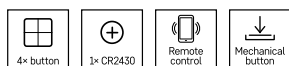

GoSmart Prenosný ZigBee ovládač scén IP-2004ZW

- kompatibilita: EMOS GoSmart, TUYA, LIDL, Smartlife, otvorený systém
- protokol: Zigbee 3.0
- párovanie: automatické, manuálne
- použitie: automatizácia
- počet ovládacích tlačidiel: 4
- napájanie: CR 2430 3 V