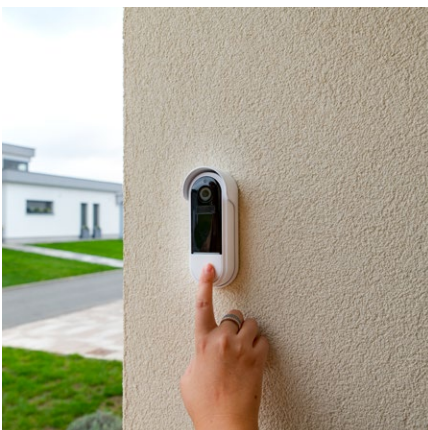

GoSmart Videozvonček IP-09C

Videozvonček s detekciou pohybu, obojsmernou komunikáciou a nočným videním na zabezpečenie vášho domova počas dňa aj noci. Pre inštaláciu vonkajšieho zvončekového tlačidla môžete po odstránení pôvodného zvončeka použiť existujúce káble.

- jednoduchá inštalácia pomocou existujúcich káblových rozvodov
- full HD kamera pre prehľad o dianí pred vchodovými dverami
- umožňuje ovládanie zámku dverí z mobilnej aplikácie
- nabíjací adaptér je súčasťou balenia

- ovládanie zámku
- krytie: IP44
- detekcia pohybu
- IR CUT
- kompatibilita: EMOS GoSmart, TUYA, LIDL, Smartlife, otvorený systém
- protokol: Wi-Fi
- hlasová komunikácia: obojsmerný

Obecné číslo H4031

Objednávkové číslo
30 10 040 310

8 592920 117569

GoSmart Videozvonček IP-15S

Video zvonček s detekciou pohybu, obojsmernou komunikáciou a nočným videním na zabezpečenie vášho domova počas dňa aj noci. Vďaka mnohým možnostiam napájania je univerzálnym riešením pre inštaláciu vo vašej domácnosti.

- napájanie z batérie a zo siete
- full HD kamera pre prehľad o dianí pred vchodovými dverami
- elegantný dizajn

- krytie: IP65
- detekcia pohybu
- IR CUT
- kompatibilita: EMOS GoSmart, TUYA, LIDL, Smartlife, otvorený systém
- protokol: Wi-Fi
- hlasová komunikácia: obojsmerný

Obecné číslo H4032

Objednávkové číslo
30 10 040 320

8 592920 118177