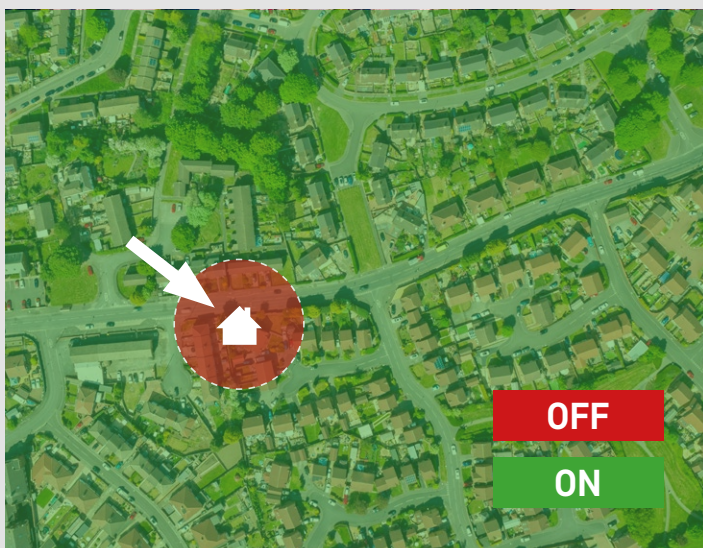

Automatizácie spustené pomocou GPS

Teraz máte možnosť vytvárať automatizácie na základe vašej geografickej polohy. Napríklad, keď prídete do blízkosti svojho domu, môžete nastaviť automatické otvorenie brány alebo zapnutie svetiel. Chápeme, že táto funkcia môže u niektorých z vás vyvolávať obavy o súkromie a „sledovanie“.

Preto je dôležité poznamenať, že sledovanie polohy pre iOS aj Android funguje výlučne prostredníctvom oficiálnych máp Apple a Google a neprenáša údaje inam. Okrem toho je celá aplikácia na oficiálnych cloudových serveroch spoločností Microsoft a Amazon a údaje používateľov sú uložené podľa bezpečnostných protokolov.