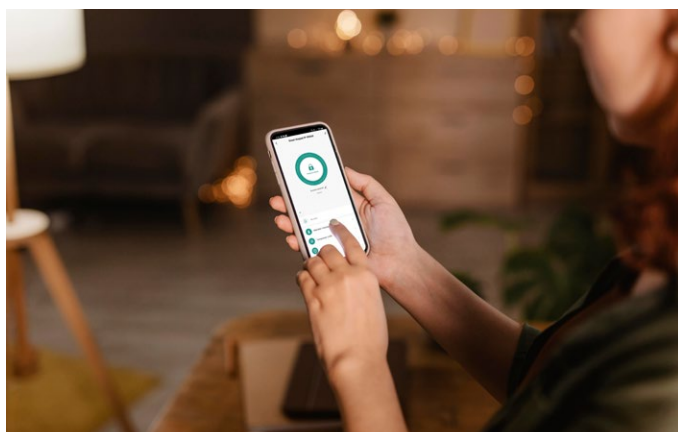

Obecné číslo H5023

Objednávkové číslo
30 69 050 230