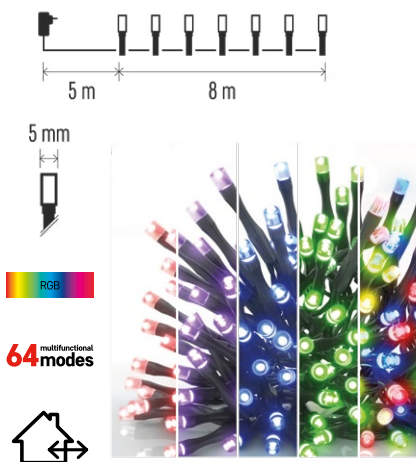

Vianočné osvetlenie

Doprajte si jednoduché ovládanie a nastavenie osvetlenia vianočného stromčeka, vonkajšie dekorácie alebo interiéru vášho domova. Využite rôzne nastavenia scén, animácií alebo zmeny farby svetla a prispôbte osvetlenie svojim potrebám.

Smart vianočné reťaze LED EMOS GoSmart s technológiou WIFI dokážu rozsvietiť Vianoce všetkými farbami. Prostredníctvom aplikácie v mobilnom telefóne môžete nastaviť farbu a funkciu časovača. Vďaka stupňu vodotesnosti IP44 si môžete svetlá užívať bez starostí doma alebo vonku.

- až 64 svetelných módov, rôzne dĺžky reťaze 8-24 m
- ovládanie prostredníctvom aplikácie EMOS GoSmart cez váš mobilný telefón
- funkcia časovača, ktorá slúži na zabezpečenie zapnutia a vypnutia osvetlenia v nastavenom čase
- synchronizácia s hudbou - reťaz bude blikať do rytmu hudby vďaka integrovanému mikrofónu
- hlasové ovládanie prostredníctvom služby Amazon Alexa alebo Google Assistant

GoSmart LED vianočný retaz CLASSIC 8 m RGB

- rozmer: 8 m
- použitie: vonkajšie aj vnútorné
- typ napájania: sieťový adaptér

Obecné číslo
D4ZR01
Objednávkové číslo
15 50 044 028

GoSmart LED vianočný retaz CLASSIC 12 m RGB

- rozmer: 12 m
- použitie: vonkajšie aj vnútorné
- typ napájania: sieťový adaptér

Obecné číslo
D4ZR02
Objednávkové číslo
15 50 044 029

GoSmart LED vianočný retaz CLASSIC 18 m RGB

- rozmer: 18
- použitie: vonkajšie aj vnútorné
- typ napájania: sieťový adaptér

Obecné číslo
D4ZR03
Objednávkové číslo
15 50 044 030

GoSmart LED vianočný retaz CLASSIC 24 m RGB

- rozmer: 24 m
- použitie: vonkajšie aj vnútorné
- typ napájania: sieťový adaptér

Obecné číslo
D4ZR04
Objednávkové číslo
15 50 044 031