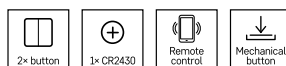

GoSmart Prenosný ZigBee ovládač scén IP-2002ZB

- kompatibilita: EMOS GoSmart, TUYA, LIDL, Smartlife, otvorený systém
- protokol: Zigbee 3.0
- párovanie: automatické, manuálne
- použitie: automatizácia
- počet ovládacích tlačidiel: 2
- napájanie: CR 2430 3 V