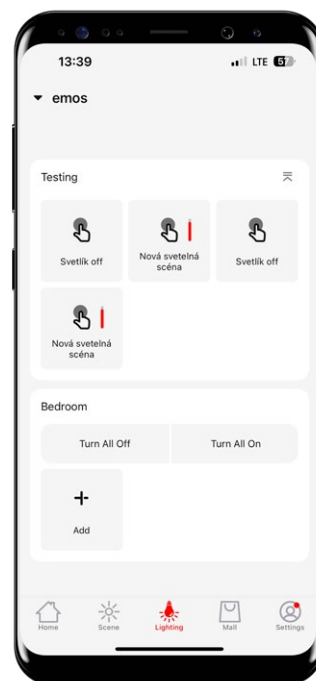

## Brána k novým možnostiam

Predstavujeme vám evolúciu v ovládaní vašich inteligentných produktov rady EMOS GoSmart. Nová verzia aplikácie EMOS GoSmart 2.0 so sebou prináša nielen vylepšenia používateľského rozhrania, ale aj niekoľko nových funkcií pre ešte jednoduchšie a komplexnejšie ovládanie.

## Kompletný redesign aplikácie

V celej aplikácii si všimnete novú a vylepšenú farebnú schému, aktualizovaný zoznam párovania a mnoho ďalších vylepšení. Napriek týmto zmenám zostáva celková navigácia v aplikácii rovnaká, aby sa zachovala známa navigácia.

## Nové svetelné scény

Zaviedli sme novú funkciu „Osvetlenie“, ktorá umožňuje nastaviť scény a automatizácie špeciálne pre osvetlenie. Pomocou tejto funkcie môžete teraz zoskupovať okrem iného aj svetlá Wi-Fi a ZigBee. Môžete tiež nastaviť špecifické farebné kódy pre svoje svetlá a využívať preddefinované scény, napr. plynulé zmeny farieb, párty režim, filmové režimy atď.