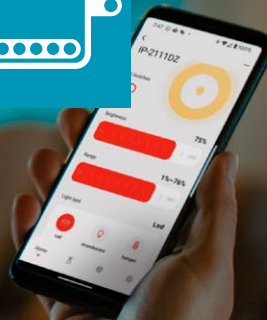

Malé rozmery a veľký účinok. To sú naše spínacie a stmievacie moduly, ktoré vám umožňujú ovládať osvetlenie vo vašej domácnosti pomocou mobilnej aplikácie. Môžete tak nastaviť intenzitu svetiel a napríklad aj čas ich zapnutia alebo vypnutia.

- pripojenie prostredníctvom protokolu ZigBee alebo Wi-Fi
- varianty pre nulový a beznulový vodič v mieste zapojenia
- 1- alebo 2-kanálový modul, ktorý si vyberiete podľa toho, ktorý spínač chcete premeniť na smart spínač (jednotkový spínač/dvojitý spínač)
- manuálne ovládanie prostredníctvom mobilnej aplikácie EMOS GoSmart alebo hlasovými asistentmi Amazon Alexa a Google Assistant