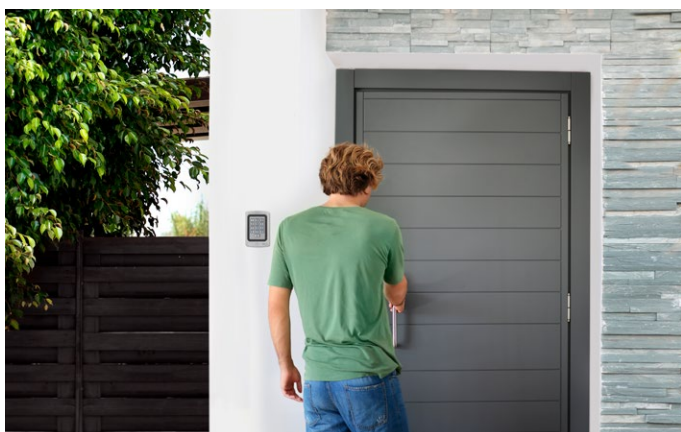

Obecné číslo H5023

Objednávkové číslo
30 69 050 230