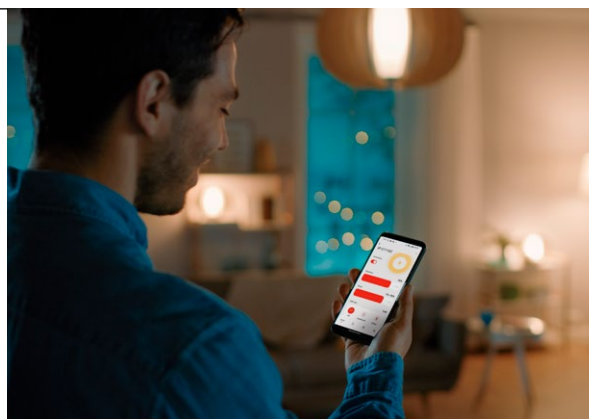

Moderná technológia

Produkty EMOS GoSmart komunikujú cez Wi-Fi sieť, Bluetooth alebo ZigBee komunikačné protokoly. Môžete použiť aj hlasové ovládanie vďaka ich kompatibilitě s Amazon Alexa a Google Assistant.