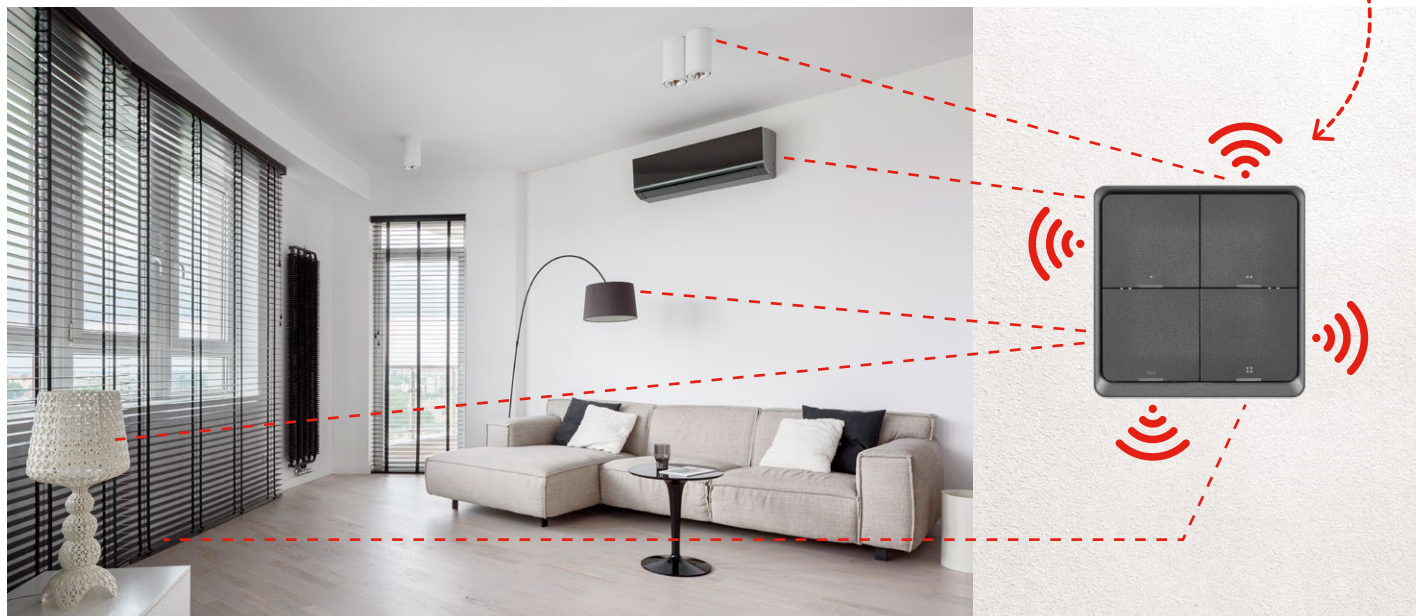

Scénické ovládače

Ovládajte jediným tlačidlom viac domácich elektrických zariadení alebo svetiel naraz. S týmto sofistikovaným typom vypínačov môžete naprogramovať rôzne scény alebo nastavenia svetelných efektov a potom ich jednoducho aktivovať.

ZigBee 3.0

Ako fungujú?

Scénické spínače sa pripájajú k iným inteligentným domácim zariadeniam pomocou brány ZigBee pripojenej k vašej domácej sieti WIFI. Pomocou mobilnej aplikácie EMOS GoSmart potom môžete nastaviť jednotlivé scény.

Pre každú z troch pozícií tlačidiel môžete nastaviť špeciálnu funkciu. Začalo svietiť slnko a vonkajšia teplota stúpla? Stlačením jediného tlačidla môžete naraz vypnúť svetlá v miestnosti, stiahnuť rolety a aktivovať zvlhčovač vzduchu.