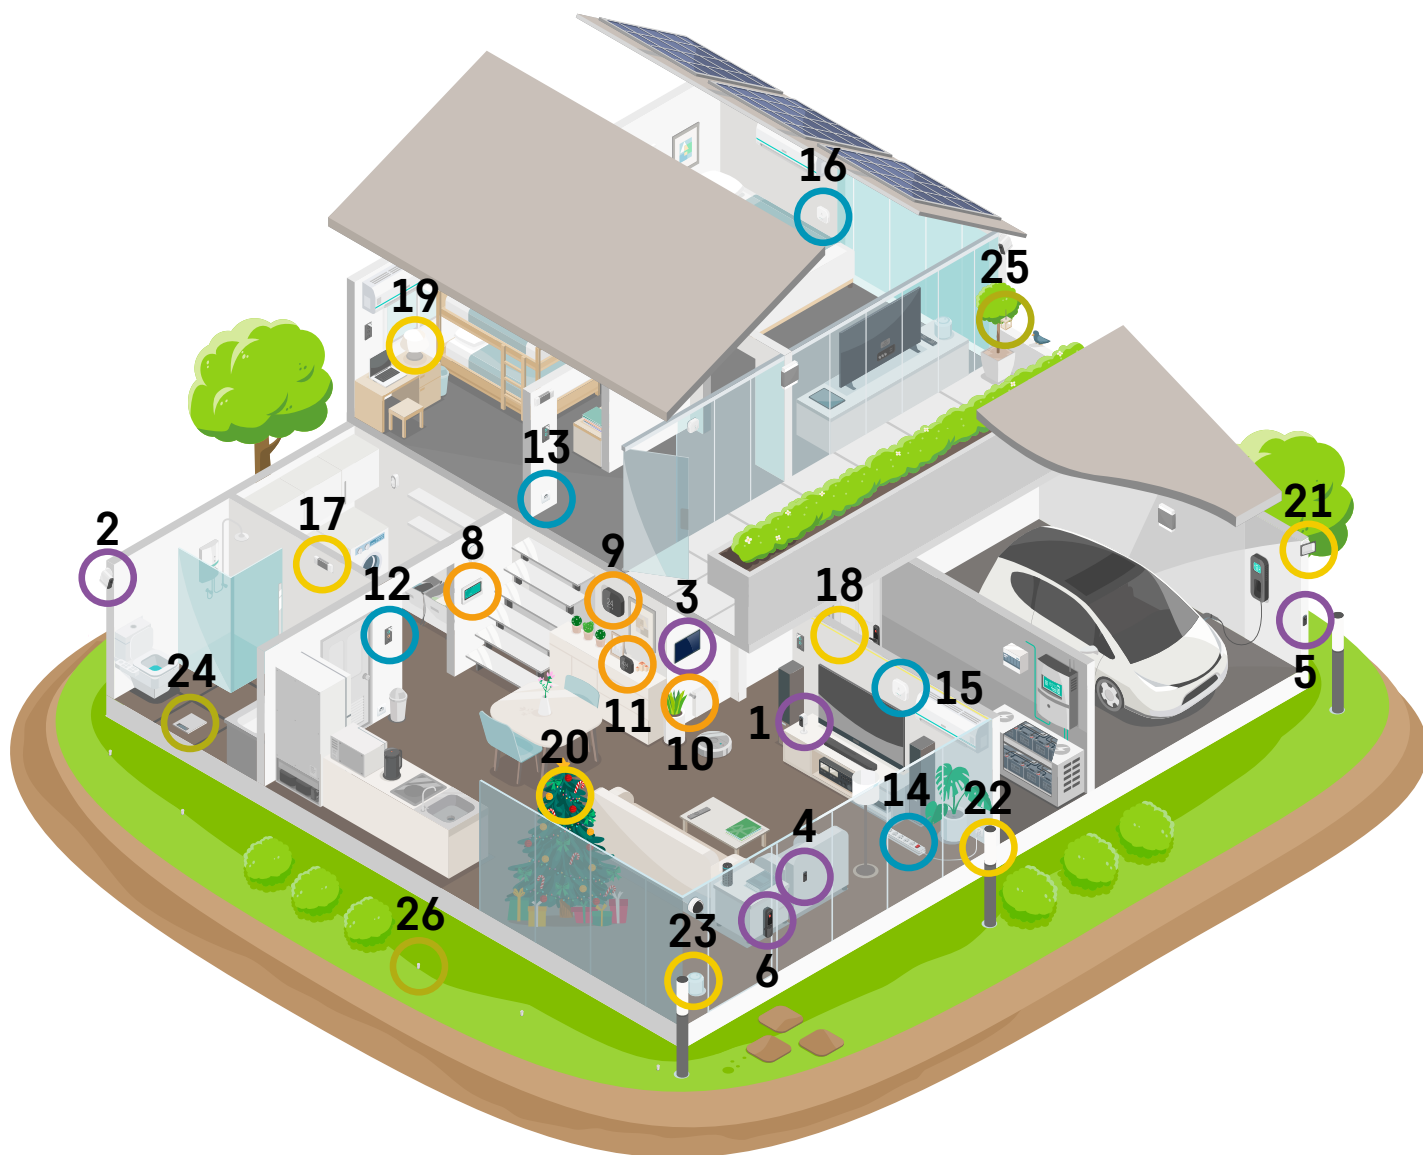

Nechajte svoju domácnosť, aby sa starala sama o seba, a doprajte si tak viac času pre svojich blízkych a záujmy.

ZABEZPEČENIE DOMÁCNOSTI

- 1 vnútorné IP kamery
- 2 vonkajšie IP kamery
- 3 Videotelefony
- 4 Videovonččky
- 5 Senzory
- 6 Systémy kontroly prístupu

MERANIE A REGULÁCIE

- 8 Termostaty
- 9 Meteostanice a teplomery
- 10 Regulačné ventily
- 11 Kvalita vzduchu

ELEKTRICKÉ INŠTALÁCIE A OVLÁDANIE

- 12 Scénické ovládače
- 13 Centrálné jednotky
- 14 Predlžovacie príklady
- 15 Zásuvky
- 16 Moduly

SVIETIDLÁ A SVETELNÉ ZDROJE

- 17 Žiarovky
- 18 Pásy
- 19 Svietidlá
- 20 Vianočné osvetlenie
- 21 Reflektory
- 22 Záhradné osvetlenie
- 23 Ambientné osvetlenie

DOM A ZÁHRADA

- 24 Váhy
- 25 Kírmidlá
- 26 Zavlažovacie systémy