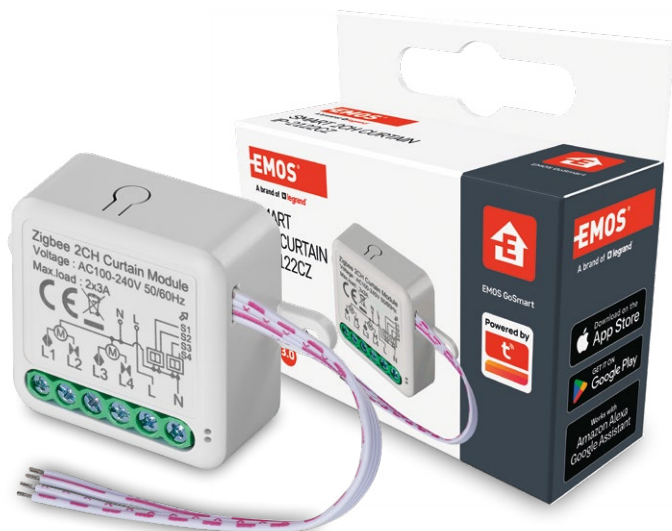

Obecné číslo  
H5106

Objednávkové číslo  
30 69 051 060

ZigBee 3.0

Či už ste doma alebo na cestách, ovládajte svoje závesy, rolety alebo vonkajšie žalúzie pomocou smart motorického modulu, ktorý pripojíte pomocou protokolu ZigBee.

- vyžaduje prítomnosť vodiča N v mieste pripojenia
- jednoduchá inštalácia
- manuálne ovládanie pomocou mobilnej aplikácie EMOS GoSmart alebo pomocou hlasových asistentov Amazon Alexa a Google Assistant

### GoSmart Motorický modul IP-2121CZ, ZigBee, 1-kanálový

- kompatibilita: EMOS GoSmart, TUYA, LIDL, Smartlife, otvorený systém
- protokol: Zigbee 3.0
- párovanie: automatické, manuálne
- použitie: vnútorné
- počet ovládacích tlačidiel: 1
- napájanie: 230 V~/50 Hz, max. 0,3 W

### GoSmart Motorický modul IP-2122CZ, ZigBee, 2-kanálový

- kompatibilita: EMOS GoSmart, TUYA, LIDL, Smartlife, otvorený systém
- protokol: Zigbee 3.0
- párovanie: automatické, manuálne
- použitie: vnútorné
- počet ovládacích tlačidiel: 1
- napájanie: 230 V~/50 Hz, max. 0,3 W