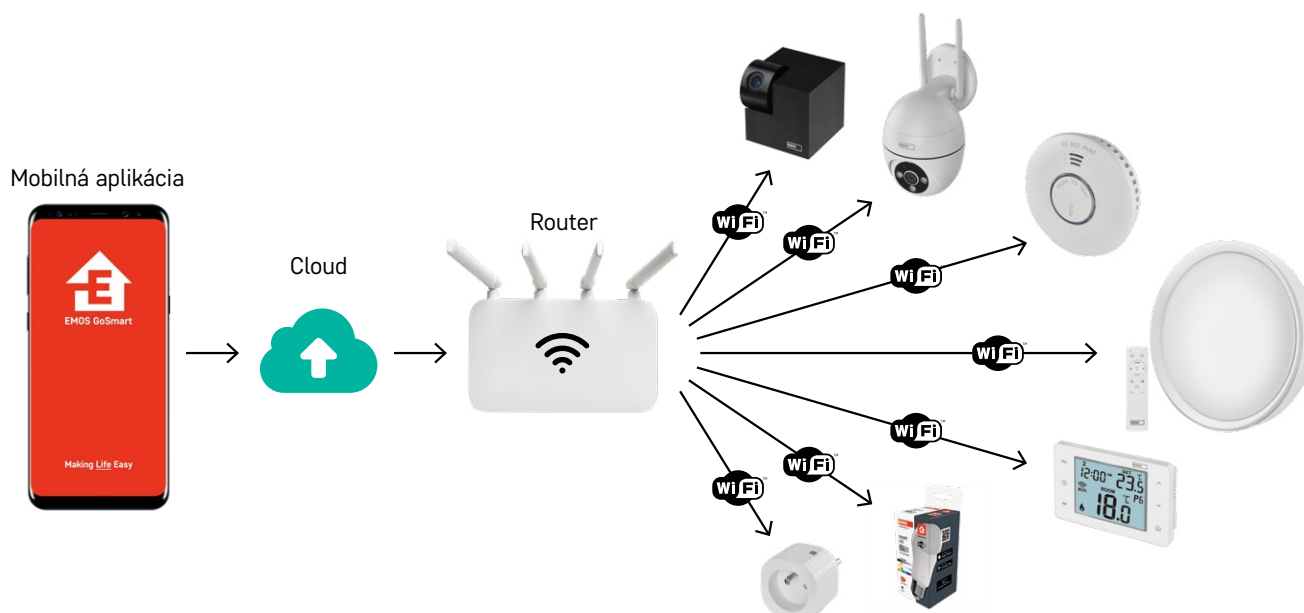

## Tmavý režim, widgety, príručky a návody v aplikácii

V celej aplikácii si teraz môžete vybrať medzi tmavým a svetlým režimom. Vďaka widgetom budete mať rýchly prístup ku všetkému, čo práve potrebujete, bez toho, aby ste museli otvárať aplikáciu. A návody pre všetky produkty teraz nájdete priamo v aplikácii, takže nemusíte navštevovať našu webovú stránku, aby ste si ich stiahli. Vďaka tomu je správa vašich inteligentných domácich zariadení naozaj jednoduchá.

# Wi-Fi protokol

Wi-Fi protokol sa pripojí k internetu prostredníctvom routera, ktorý dokáže realizovať vzdialené ovládanie a monitorovanie. Je to ideálny protokol pre smart zariadenia, ktoré potrebujú veľkú šírku pásma, ako sú bezpečnostné kamery, videotelefony a videozvončeky.

## Vlastnosti

- možnosť prenášať obraz aj zvuk
- jednoduchšia inštalácia a ľahké používanie
- nie je potrebná brána - komunikuje priamo s routerom
- podpora veľkého množstva zariadení
- kompatibilný s väčšinou smart zariadení na trhu

# ZigBee protokol

Jedná sa o nízkoenergetický bezdrôtový komunikačný protokol krátkého dosahu, ktorý sa používa najmä na pripojenie senzorov, detektorov a iných nenáročných zariadení inteligentnej domácnosti. Protokol Zigbee dokáže podporovať veľké množstvo zariadení a môže byť prepojený prostredníctvom sieťovej topológie.