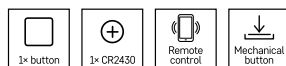

GoSmart Prenosný ZigBee ovládač scén IP-2001ZB

- kompatibilita: EMOS GoSmart, TUYA, LIDL, Smartlife, otvorený systém
- protokol: Zigbee 3.0
- párovanie: automatické, manuálne
- použitie: automatizácia
- počet ovládacích tlačidiel: 1
- napájanie: CR 2430 3 V