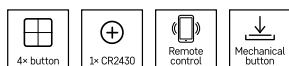

GoSmart Přenosný ZigBee ovladač scén IP-2004ZW

- počet ovládacích tlačítek: 4 = 12 funkcí
- kompatibilita: EMOS GoSmart, TUYA, LIDL, Smartlife, otevřený systém
- protokol: ZigBee 3.0
- párování: automatické, manuální
- použití: automatizace
- napájení: CR 2430 3 V