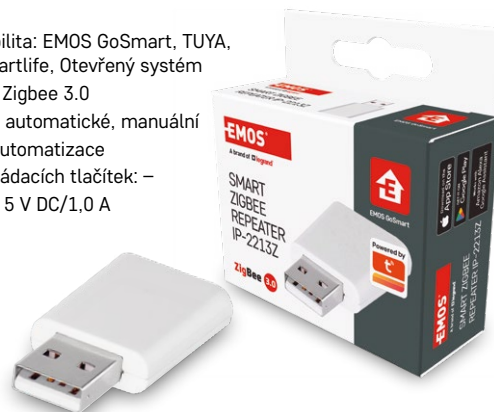

ZigBee 3.0

GoSmart Multifunkční ZigBee brána IP-1000Z

ZigBee brána bude plnit funkci základní jednotky pro chytrou domácnost a zajistí připojení dalších senzorů a produktů do jednoho centrálně ovládaného celku. Umožní nastavení jejich automatizací.

- komunikační protokoly Wi-Fi/ZigBee 3.0/BLE/SigMesh
- jednoduchá instalace a propojení s ostatními senzory a produkty
- miniaturní rozměry
- maximální počet připojených zařízení: 50
- kompatibilita: EMOS GoSmart, TUYA, LIDL, Smartlife, Otevřený systém
- protokol: Wi-Fi/ZigBee 3.0/BLE/SigMesh
- párování: automatické, manuální
- použití: automatizace
- počet ovládacích tlačítek: 1
- napájení: 5 V DC/1,0 A

Obecné číslo H5001

Objednávkové číslo 30 69 050 010

GoSmart Opakovač signálu IP-2213Z

Opakovač signálu pro Zigbee bránu je účinné zařízení pro rozšíření dosahu ZigBee signálu. Ideální pomocník tam, kam nedosáhne signál ze Zigbee brány z různých důvodů jako je tloušťka stěn, elektromagnetické rušení nebo vzdálenost mezi zařízeními.

- minimalistické provedení
- jednoduchá instalace pomocí USB adaptéru
- výrazné zlepšení signálu na nedostupná místa
- nízká spotřeba energie
- bezpečná šifrovací technologie
- kompatibilita: EMOS GoSmart, TUYA, LIDL, Smartlife, Otevřený systém
- protokol: Zigbee 3.0
- párování: automatické, manuální
- použití: automatizace
- počet ovládacích tlačítek: –
- napájení: 5 V DC/1,0 A