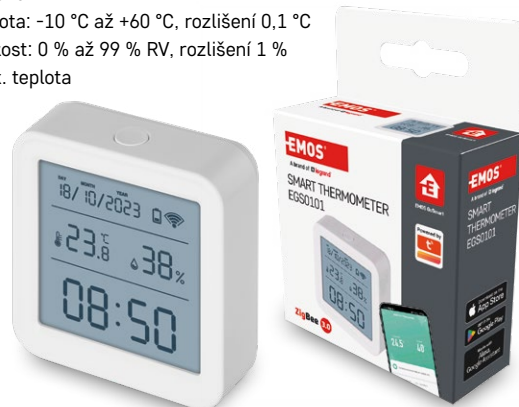

S chytrými teploměry získáte kompletní kontrolu nad prostředím ve vašem domě. Teploměry přesně měří vnitřní teplotu a vlhkost, zobrazují historii dat prostřednictvím aplikace EMOS GoSmart a snadno jen zapojíte do automatizací domácnosti. Např. při zjištění vyšší vlhkosti se automaticky sepne odvětrávání v koupelně.

GoSmart Digitální bezdrátový teploměr EGS0102 ZigBee

- provedení teploměru: bezdrátový – smart
- vnitřní teplota: -20 °C až +60 °C, rozlišení 0,1 °C
- vnitřní vlhkost: 0 % až 99 % RV, rozlišení 1 %

Obecné číslo
EGS0102
Objednávkové číslo
26 03 122 000

ZigBee 3.0

- měří vnitřní teplotu a vlhkost
- možnost přepnutí stupňů C a F
- funkce zobrazení historie dat teploty a vlhkosti v aplikaci
- funkce teplotní výstrahy a výstrahy vlhkosti – možnost nastavení alarmu při překročení nastaveného rozmezí
- bateriové napájení

GoSmart Digitální bezdrátový teploměr EGS0101 ZigBee

- provedení teploměru: bezdrátový – smart
- hodiny: řízené wifi
- vnitřní teplota: -10 °C až +60 °C, rozlišení 0,1 °C
- vnitřní vlhkost: 0 % až 99 % RV, rozlišení 1 %
- min. a max. teplota