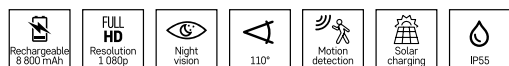

IP kamery venkovní

Ať už odjíždíte na dovolenou nebo se jen chystáte do práce, můžete se spolehnout, že váš domov zůstane v bezpečí. Chytré kamery ho pohlídají za vás. Na jakoukoliv podezřelou aktivitu v jeho okolí vás ihned upozorní prostřednictvím aplikace EMOS GoSmart.

GoSmart Kamera IP-600 EYE

Získejte dokonalé osvětlení požadovaného prostoru i přehled o dění na něm s touto odolnou venkovní kamerou. Díky unikátní kombinaci dvou zařízení pořídíte barevný záznam obrazu i v naprosté tmě.

- voděodolné tělo do nejnáročnějších klimatických podmínek
- provoz na baterie dobíjené integrovaným solárním panelem
- siréna pro ještě lepší obranný systém
- oboustranná hlasová komunikace

- noční vidění
- krytí: IP55
- detekce pohybu: ano
- detekce zvuku: ne
- kompatibilita: EMOS GoSmart, TUYA, LIDL, Smartlife, otevřený systém
- protokol: Wi-Fi
- hlasová komunikace: obousměrná

Obecné číslo

H4056

Objednávkové číslo
30 24 040 560

8 592920 117743