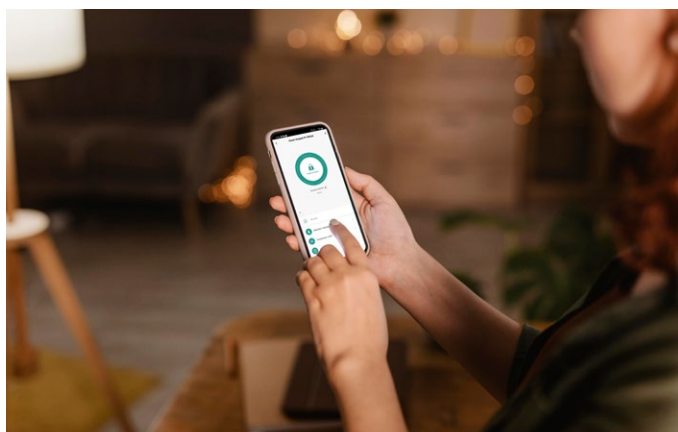

Obecné číslo

H5023
Objednávkové číslo
30 69 050 230