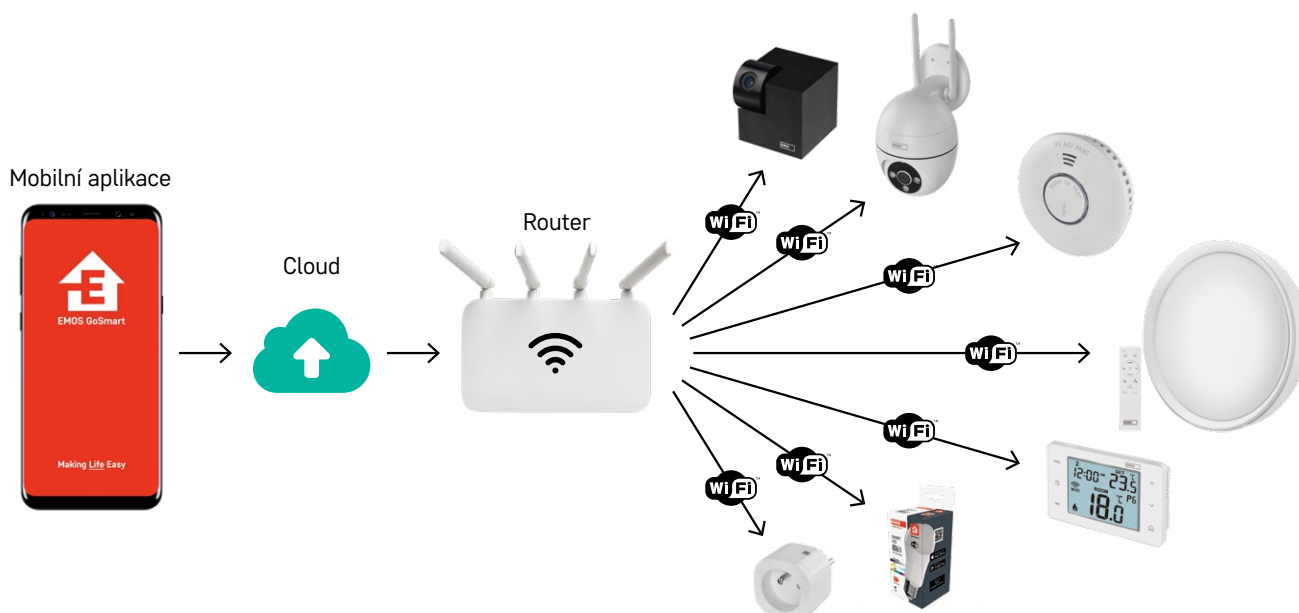

Tmavý režim, widgety, příručky a návody v aplikaci

Nově můžete volit mezi tmavým nebo světlým schématem v celé aplikaci. Pomocí widgetů budete mít rychlý přístup ke všemu co právě potřebujete bez nutnosti otevírat aplikaci. A návody všech produktů nyní najdete přímo v aplikaci, takže nemusíte navštěvovat naše webové stránky a stahovat je. Správa zařízení chytré domácnosti se tak stane opravdu snadnou.

Wi-Fi protokol

Wi-Fi protokol se připojí k internetu přes router, který dokáže realizovat vzdálené ovládání a monitorování. Je to ideální protokol pro chytrá zařízení, která potřebují velkou šířku pásma, jako jsou bezpečnostní kamery, videotelefony a videozvonky.

Výhody

- možnost přenášet obraz i zvuk
- jednodušší instalace a snadné použití
- nižší pořizovací cena
- není potřeba brána, komunikuje přímo s routerem
- kompatibilní s většinou smart zařízení na trhu

ZigBee protokol

Jedná se o nízkoenergetický bezdrátový komunikační protokol krátkého dosahu, který se používá hlavně pro připojení senzorů, detektorů a jiných nenáročných zařízení chytré domácnosti. Protokol Zigbee může podporovat velké množství zařízení a lze jej propojit prostřednictvím síťové topologie.