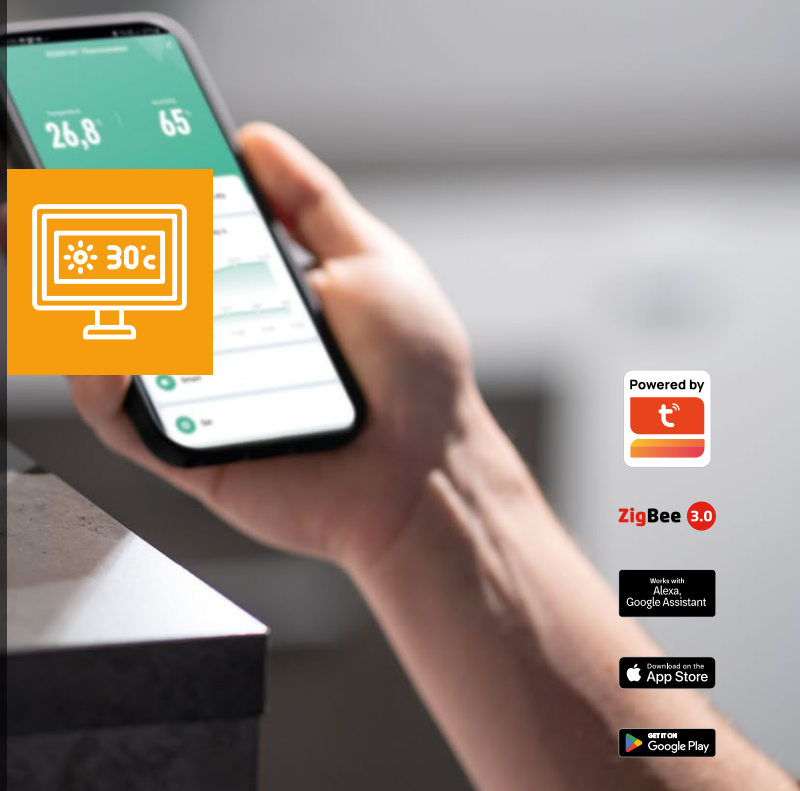

ZigBee 3.0

- měří vnitřní teplotu a vlhkost
- možnost přepnutí stupňů C a F
- funkce zobrazení historie dat teploty a vlhkosti v aplikaci
- funkce teplotní výstrahy a výstrahy vlhkosti – možnost nastavení alarmu při překročení nastaveného rozmezí
- bateriové napájení

GoSmart Digitální bezdrátový teploměr EGS0101 ZigBee

- provedení teploměru: bezdrátový – smart
- hodiny: řízené wifi
- vnitřní teplota: -10 °C až +60 °C, rozlišení 0,1 °C
- vnitřní vlhkost: 0 % až 99 % RV, rozlišení 1 %
- min. a max. teplota