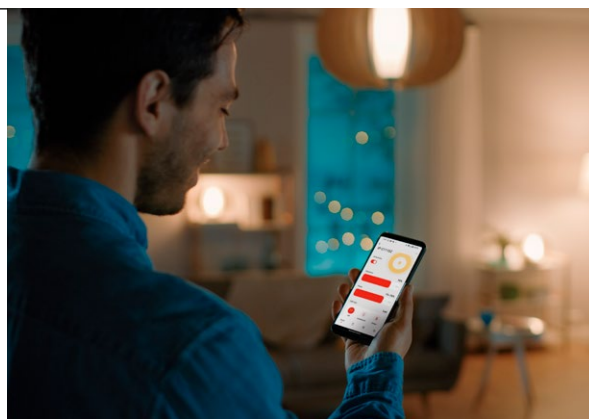

Moderní technologie

Produkty EMOS GoSmart komunikují přes Wi-Fi síť, Bluetooth nebo ZigBee komunikační protokoly. Můžete použít i hlasové ovládání díky jejich kompatibilitě s Amazon Alexa a Google Assistant.