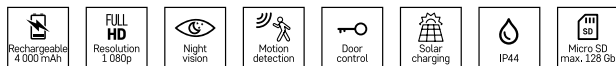

Obecné číslo

H4030
Objednávkové číslo
30 10 040 300

8 592920 117545