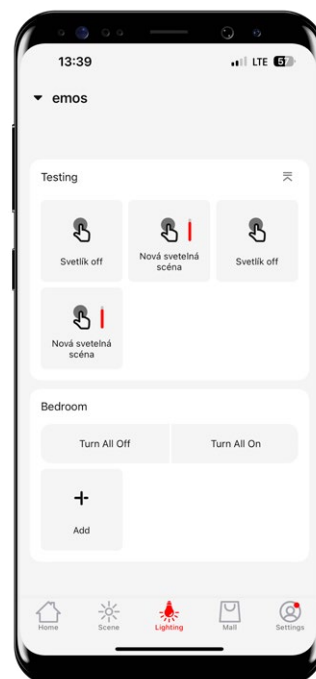

SPRÁVA ZAŘÍZENÍ

Všechna zařízení chytré domácnosti můžete ovládat s aplikací odkudkoliv.

CHYTRÁ UPOZORNĚNÍ

Aplikace vás upozorní na dění ve vaší domácnosti pomocí upozornění.

EMOS GoSmart je zde, aby udělal váš život příjemnější, bezpečnější a pohodlnější.

EMOS GoSmart 2.0

Brána k novým možnostem

Představujeme vám evoluci v ovládání vašich chytrých produktů řady EMOS GoSmart. Nová verze aplikace EMOS GoSmart 2.0 sebou přináší nejen vylepšení uživatelského rozhraní, ale také několik nových funkcí pro ještě snazší a komplexnější ovládání.

Kompletní redesign aplikace

V celé aplikaci si můžete všimnout nového a vylepšeného barevného schématu, aktualizovaného seznamu párování a mnoha dalších vylepšení. Navzdory těmto změnám zůstává celková navigace v aplikaci stejná, abychom zachovali důvěrně známou navigaci.

Nové světelné scény

Zavedli jsme novou funkci „Osvětlení“, která vám umožní si nastavit scény a automatizace speciálně pro osvětlení. Díky této funkci lze nově mimo jiné seskupovat světla Wi-Fi a ZigBee. Můžete také nastavit specifické barevné kódy pro svá světla a těšit se na předdefinované scény např. plynulé změny barev, režim večírků, filmové režimy atd.