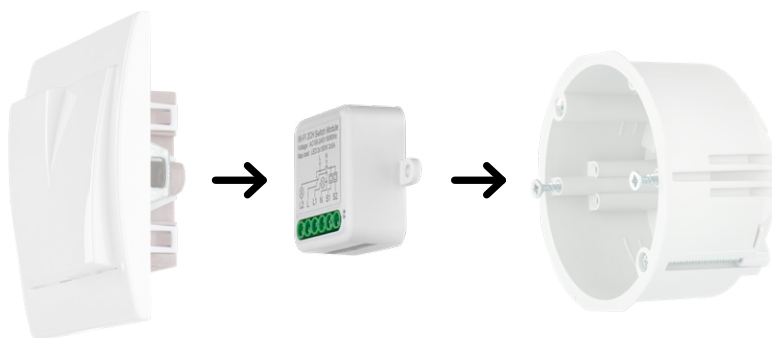

Jednoduchá instalace