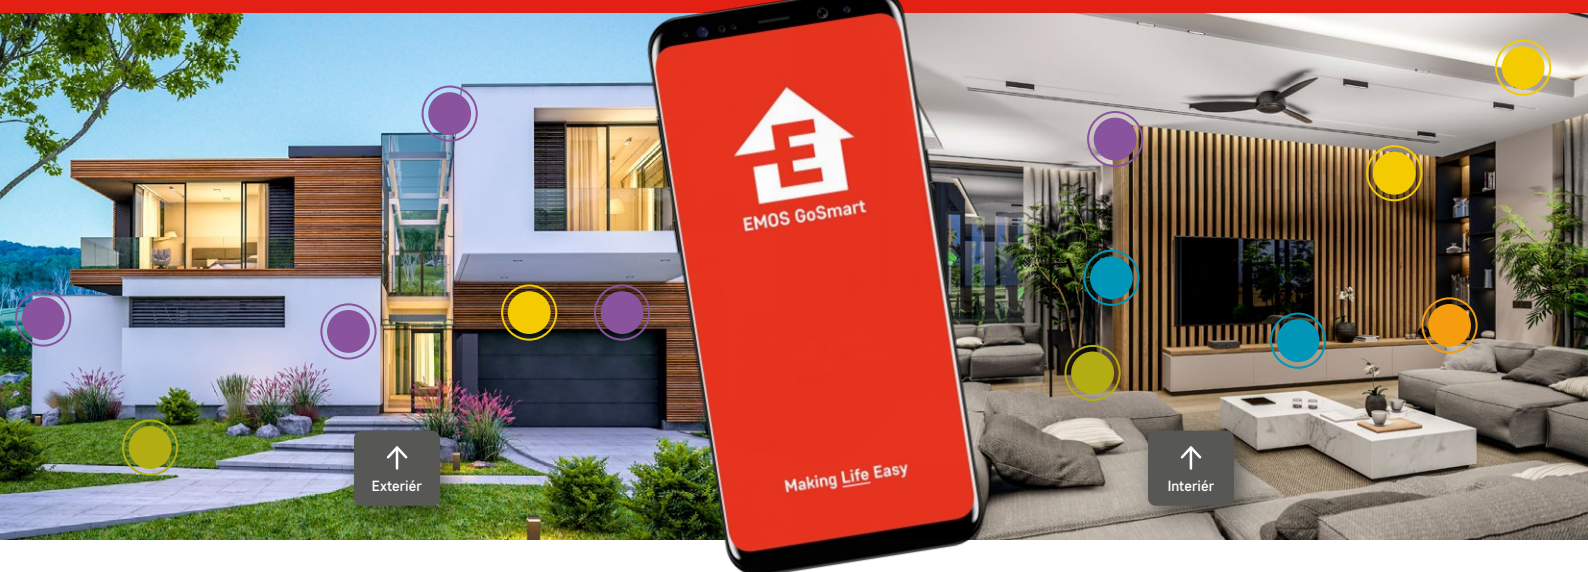

EMOS GoSmart

EMOS GoSmart

Chytré bydlení
je ještě dostupnější

Vytvořte si vlastní inteligentní domácnost s chytrými zařízeními EMOS GoSmart a dalšími kompatibilními s platformou TUYA. Propojte jednotlivé produkty, nastavujte automatizace jejich činností a ovládejte je vzdáleně pomocí plně lokalizované a intuitivní mobilní aplikace.

EMOS®

A brand of  Legrand®

www.emosgsmart.eu

EMOS GoSmart

EMOS GoSmart ve vašich domovech

ZABEZPEČENÍ DOMÁCNOSTI

- IP kamery vnitřní
- IP kamery venkovní
- Videotelefony
- Videozvonky
- Senzory
- Přístupové systémy