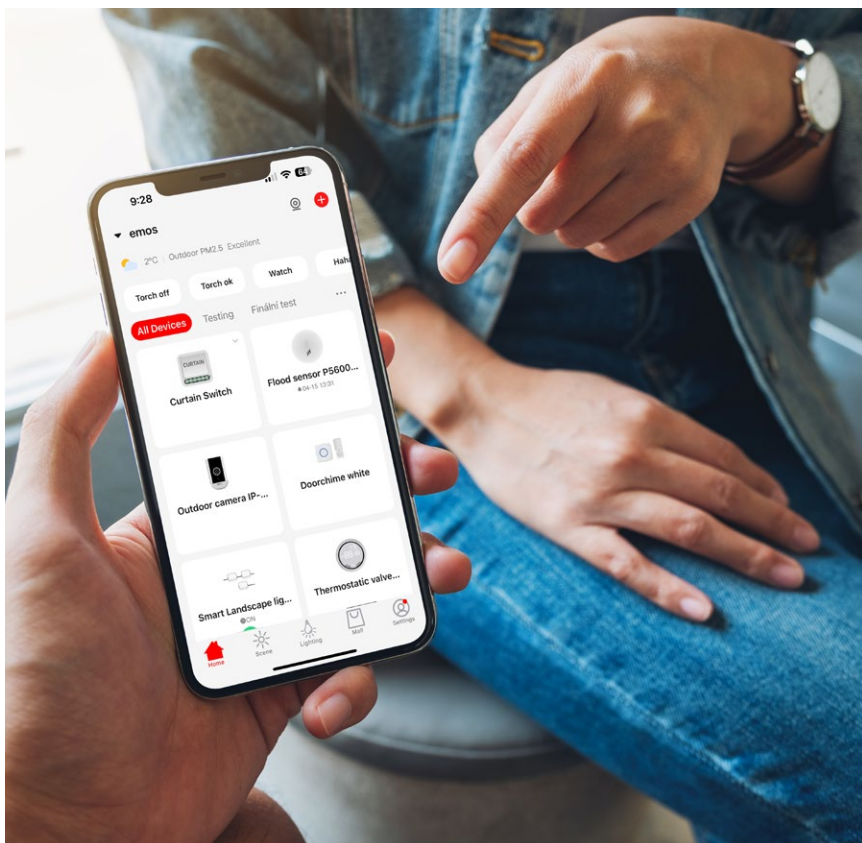

Kompletní redesign aplikace

V celé aplikaci si můžete všimnout nového a vylepšeného barevného schématu, aktualizovaného seznamu párování a mnoha dalších vylepšení. Navzdory těmto změnám zůstává celková navigace v aplikaci stejná, abychom zachovali důvěrně známou navigaci.