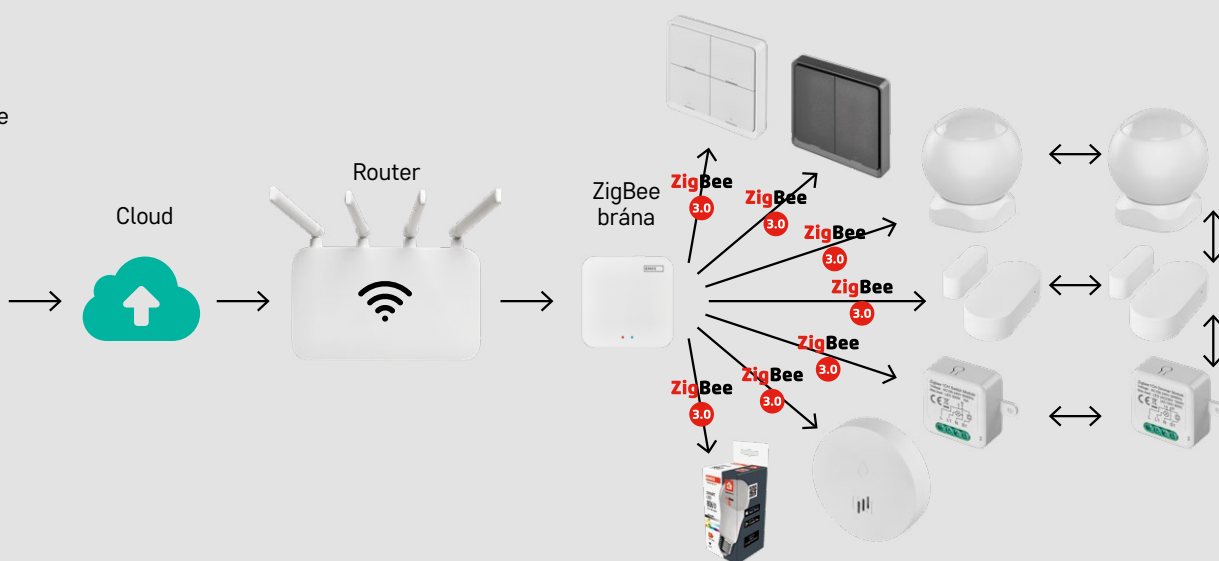

Wi-Fi protokol

Wi-Fi protokol se připojí k internetu přes router, který dokáže realizovat vzdálené ovládání a monitorování. Je to ideální protokol pro chytrá zařízení, která potřebují velkou šířku pásma, jako jsou bezpečnostní kamery, videotelefony a videozvonky.

ZigBee protokol

Jedná se o nízkoenergetický bezdrátový komunikační protokol krátkého dosahu, který se používá hlavně pro připojení senzorů, detektorů a jiných nenáročných zařízení chytré domácnosti. Protokol Zigbee může podporovat velké množství zařízení a lze jej propojit prostřednictvím síťové topologie.

Nevýhody

- vyšší pořizovací cena
- nutnost pořízení připojovací Zigbee brány (H5001)
- není možný obrazový a zvukový přenos

Mobilní aplikace

IP kamery vnitřní

Dopřejte si klidný spánek bez starostí o vše, co máte rádi. Chytré interiérové kamery dohlédnou na vaše dítě, neposedného zvířecího mazlíčka i interiér bytu či domu při odjezdu na dovolenou. Jednoduše s nimi zajistíte bezpečnost své rodině i vašemu domovu.

GoSmart Dětská chůvička IP-500 GUARD

S chytrou dětskou chůvičkou s kvalitním obrazem a zvukem přenášeným do mobilního telefonu nebo přiloženého LCD monitoru budete mít dokonalý přehled o každém šustnutí v dětském pokojíčku.