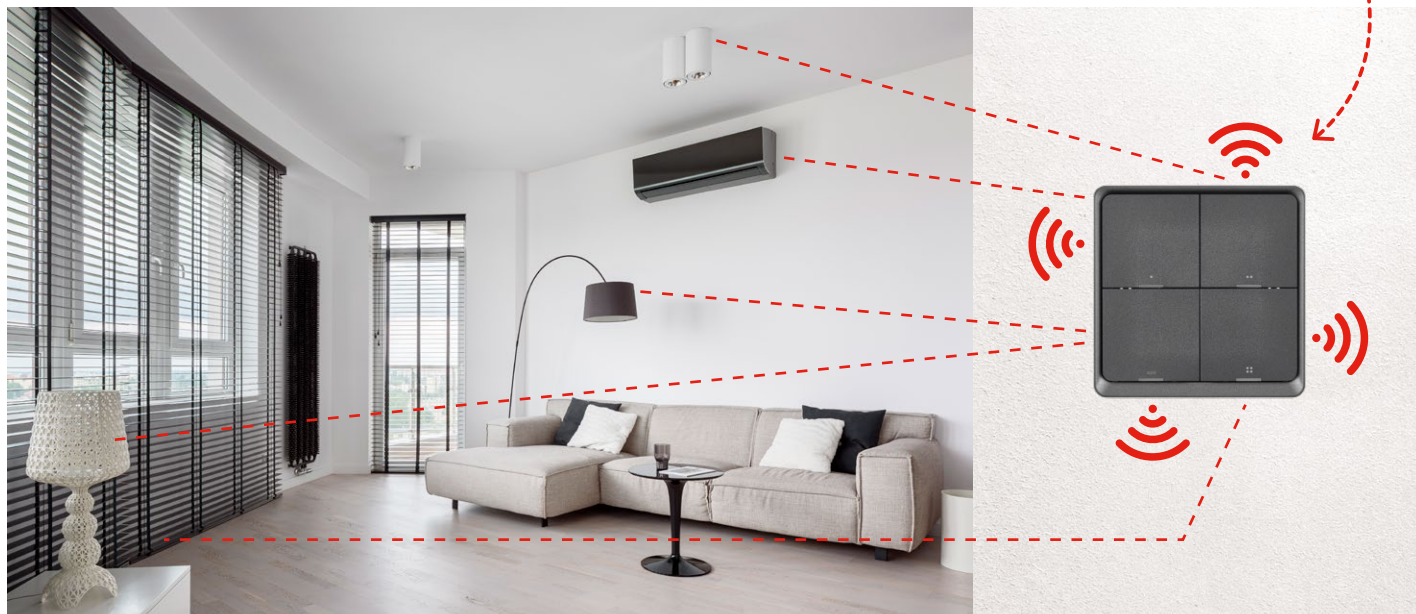

Scénické ovladače

Ovládejte jediným tlačítkem více domácích elektrických zařízení nebo světel najednou. S tímto sofistikovaným typem vypínačů můžete naprogramovat různé scény nebo nastavení světelných efektů a pak je jednoduše aktivovat.

ZigBee 3.0

Jak fungují?

Scénické vypínače propojíte s ostatními zařízeními chytré domácnosti pomocí ZigBee brány připojené k vaší domácí WIFI síti. Pomocí mobilní aplikace EMOS GoSmart pak nastavíte jednotlivé scény.

Pro každou ze tří poloh tlačítka můžete nastavit speciální funkci. Začalo svítit slunce a venkovní teplota vzrostla? Zmáčknutím jediného tlačítka můžete najednou vypnout osvětlení v pokoji, stáhnout předokenní rolety i aktivovat zvlhčovač vzduchu.