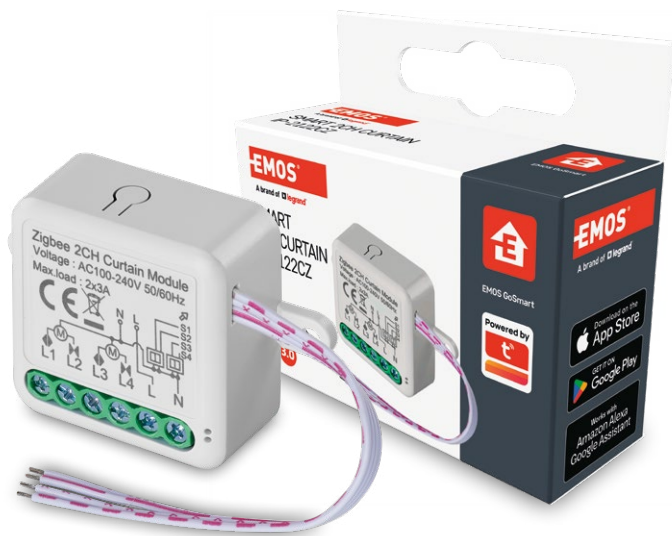

- nutná přítomnost N vodiče v místě zapojení
- jednoduchá instalace
- ovládání manuálně, pomocí mobilní aplikace EMOS GoSmart nebo díky hlasovým asistentům Amazon Alexa a Google Assistant

GoSmart Motorický modul IP-2121CZ, ZigBee, 1-kanálový

- kompatibilita: EMOS GoSmart, TUYA, LIDL, Smartlife, Otevřený systém
- protokol: Zigbee 3.0
- párování: automatické, manuální
- použití: vnitřní
- počet ovládacích tlačítek: 1
- napájení: 230 V~/50 Hz, max. 0,3 W

ZigBee 3.0

Obecné číslo
H5109
Objednávkové číslo
30 69 051 090

8 592920 125908

GoSmart Motorický modul IP-2122CZ, ZigBee, 2-kanálový

- kompatibilita: EMOS GoSmart, TUYA, LIDL, Smartlife, Otevřený systém
- protokol: Zigbee 3.0
- párování: automatické, manuální
- použití: vnitřní
- počet ovládacích tlačítek: 1
- napájení: 230 V~/50 Hz, max. 0,3 W

ZigBee 3.0

Obecné číslo
H5110
Objednávkové číslo
30 69 051 100

8 592920 125885

GoSmart Garážový modul IP-2131SW

Chytrý modul pro ovládání garážových vrat zajistí větší bezpečí vaší domácnosti a odpadnou vám otázky, jestli jste zavřeli svoji garáž nebo vjezdovou branku.