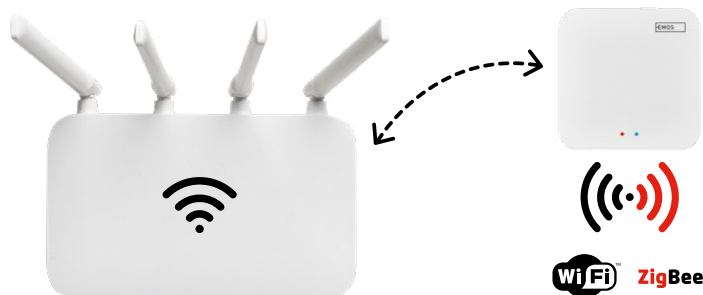

Scénické ovladače

Ovládejte jediným tlačítkem více domácích elektrických zařízení nebo světel najednou. S tímto sofistikovaným typem vypínačů můžete naprogramovat různé scény nebo nastavení světelných efektů a pak je jednoduše aktivovat.

ZigBee 3.0

Jak fungují?

Scénické vypínače propojíte s ostatními zařízeními chytré domácnosti pomocí ZigBee brány připojené k vaší domácí WIFI síti. Pomocí mobilní aplikace EMOS GoSmart pak nastavíte jednotlivé scény.

Pro každou ze tří poloh tlačítka můžete nastavit speciální funkci. Začalo svítit slunce a venkovní teplota vzrostla? Zmáčknutím jediného tlačítka můžete najednou vypnout osvětlení v pokoji, stáhnout předokenní rolety i aktivovat zvlhčovač vzduchu.