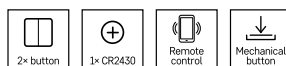

GoSmart Přenosný ZigBee ovladač scén IP-2002ZB

- počet ovládacích tlačítek: 2 = 6 funkcí
- kompatibilita: EMOS GoSmart, TUYA, LIDL, Smartlife, otevřený systém
- protokol: ZigBee 3.0
- párování: automatické, manuální
- použití: automatizace
- napájení: CR 2430 3 V