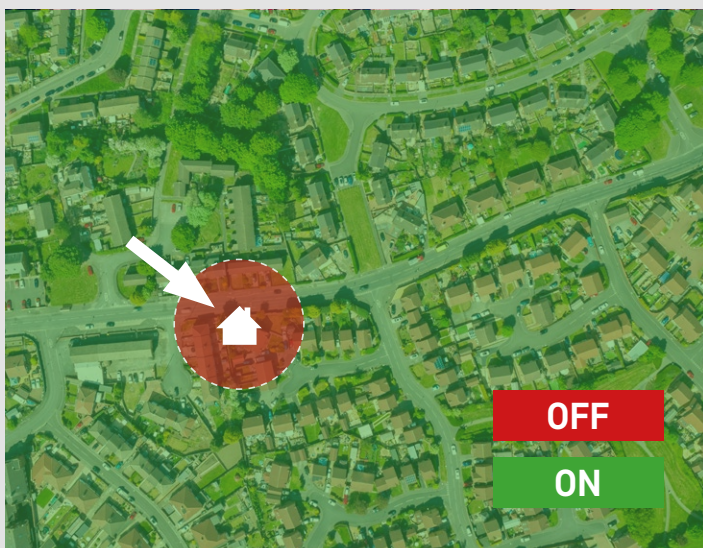

Automatizace spouštěné pomocí GPS

Od teď máte možnost si vytvářet automatizace na základě své zeměpisné polohy. Například při příjezdu do blízkosti vašeho domu si můžete nastavit automatické otevření brány nebo rozsvícení světel. Chápeme, že tato funkce může u někoho z vás vyvolat obavy o soukromí a „sledování“.

Je proto důležité poznamenat, že sledování polohy pro iOS i Android funguje výhradně prostřednictvím oficiálních map Apple a Google a nepřenáší data jinam. Navíc celá aplikace funguje na oficiálních serverech společnosti Microsoft a Amazon a uživatelská data jsou ukládána podle bezpečnostních protokolů.