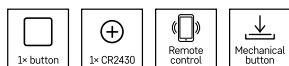

GoSmart Přenosný ZigBee ovladač scén IP-2001ZW

- počet ovládacích tlačítek: 1 = 3 funkce
- kompatibilita: EMOS GoSmart, TUYA, LIDL, Smartlife, otevřený systém
- protokol: ZigBee 3.0
- párování: automatické, manuální
- použití: automatizace
- napájení: CR 2430 3 V