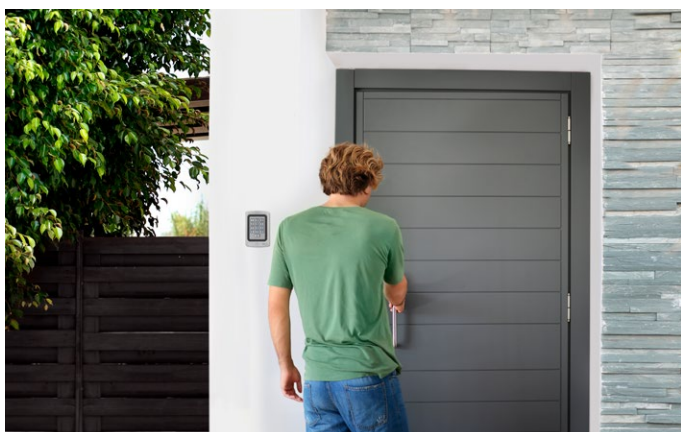

Obecné číslo

H5023
Objednávkové číslo
30 69 050 230