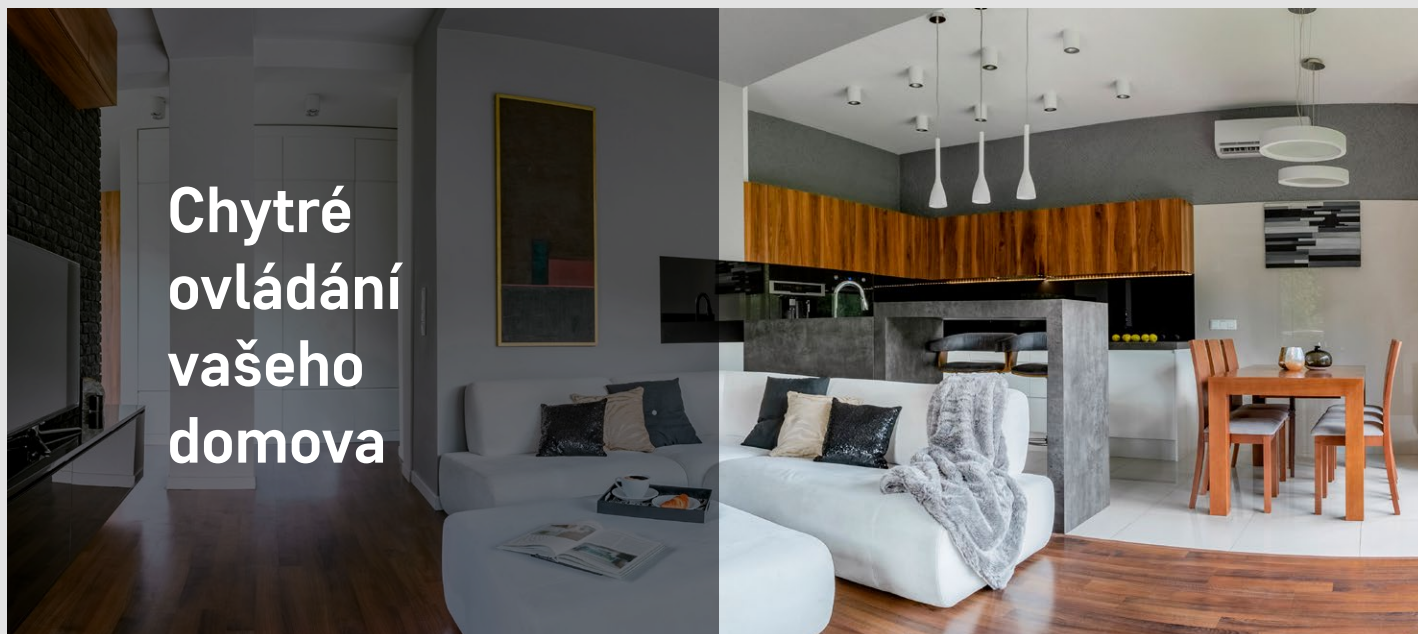

Chytré ovládání vašeho domova

Chytré ovládání vaší domácnosti

Ovládejte více zařízení

Připojte se odkudkoliv chcete

Vytvářejte a používejte inteligentní scénáře

Sdílejte jedním klepnutím s vaší rodinou

Bez složitých nastavení vám aplikace **EMOS GoSmart** poskytne vždy aktuální přehled o dění ve vašem domově a umožní pohodlné ovládání všech chytrých zařízení na dálku.