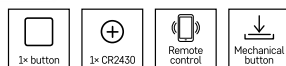

GoSmart Přenosný ZigBee ovladač scén IP-2001ZB

- počet ovládacích tlačítek: 1 = 3 funkce
- kompatibilita: EMOS GoSmart, TUYA, LIDL, Smartlife, otevřený systém
- protokol: ZigBee 3.0
- párování: automatické, manuální
- použití: automatizace
- napájení: CR 2430 3 V