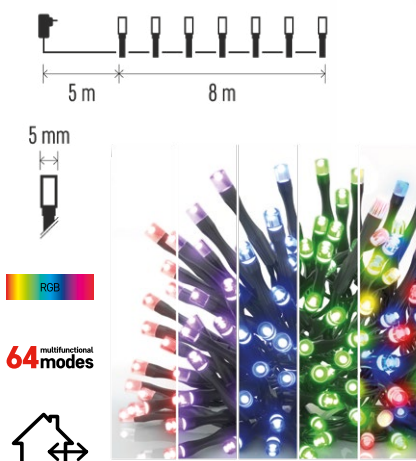

Vánoční osvětlení

Dopřejte si snadné ovládání a nastavení osvětlení vánočního stromku, venkovní výzdoby nebo interiéru vašeho domu. Využijte nastavení různých scén, animací nebo změn barev světla a přizpůsobte osvětlení vašim potřebám.

Chytré LED vánoční řetězy EMOS GoSmart s technologií WIFI dokáží rozzářit Vánoce všemi barvami. Skrze aplikaci v mobilním telefonu si lze nastavit barvu i funkci časovače. Díky voděodolnosti IP44 si můžete bez starostí užívat osvětlení jak doma, tak i venku.

- až 64 světelných modů
- ovládání pomocí aplikace EMOS GoSmart prostřednictvím vašeho mobilního telefonu
- funkce časovače, která zajistí zapnutí a vypnutí osvětlení ve stanovenou dobu
- synchronizace s hudbou - řetěz bude blikat do rytmu hudby díky intergovanému mikrofonu
- různé délky řetězu 8-24 m
- hlasové ovládání pomocí Amazon Alexa nebo Google Assistant

GoSmart LED vánoční řetěz CLASSIC 8 m RGB

- rozměr: 8 m
- použití: venkovní i vnitřní
- typ napájení: síťový adaptér

Obecné číslo
D4ZR01
Objednávkové číslo
15 50 044 028

GoSmart LED vánoční řetěz CLASSIC 12 m RGB

- rozměr: 12 m
- použití: venkovní i vnitřní
- typ napájení: síťový adaptér

Obecné číslo
D4ZR02
Objednávkové číslo
15 50 044 029

GoSmart LED vánoční řetěz CLASSIC 18 m RGB

- rozměr: 18 m
- použití: venkovní i vnitřní
- typ napájení: síťový adaptér

Obecné číslo
D4ZR03
Objednávkové číslo
15 50 044 030

GoSmart LED vánoční řetěz CLASSIC 24 m RGB

- rozměr: 24 m
- použití: venkovní i vnitřní
- typ napájení: síťový adaptér

Obecné číslo
D4ZR04
Objednávkové číslo
15 50 044 031